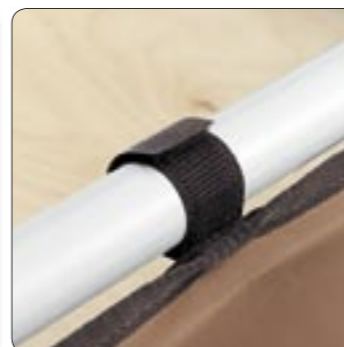

Cassetto scorrevole con serratura  
*Sliding drawer with lock*  
Abschließbares Schubfach

Schienale in tela plastificata con particolare tondino di fissaggio  
*Plastified back-side with detail of the fixing rod*  
Plastifizierte Rückseite mit Rundisen für Befestigung