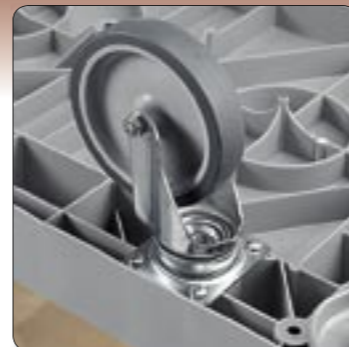

## caratteristiche / features / Eigenschaften

Robusta base in plastica con ruote girevoli ø 125 mm con flangia  
*Strong plastic base with wheels ø 125 mm with flange*  
Starke Kunststoffgestell mit Rädern ø 125mm mit Flansch