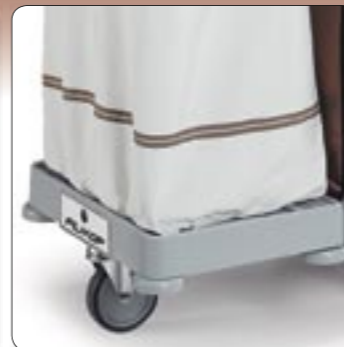

## caratteristiche / features / Eigenschaften

Robusta base in plastica con ruote girevoli ø 125 mm con flangia  
*Strong plastic base with wheels ø 125 mm with flange*  
Starke Kunststoffgestell mit Rädern ø 125mm mit Flansch