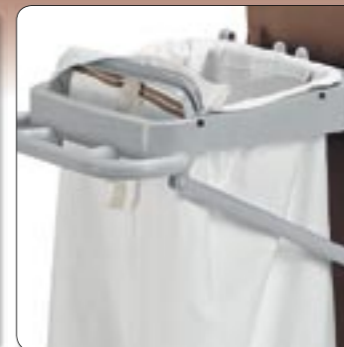

Portasacco in plastica con tendisacco e rinforzi
Plastic bagholder with bagstretcher and reinforces
Kunststoffsackhalter mit Sackspanner und Verstärkerungen