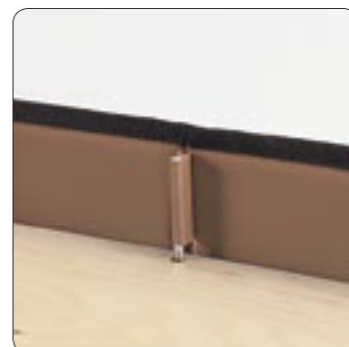

Robusta base in plastica con ruote girevoli ø 125 mm con flangia
Strong plastic base with wheels ø 125 mm with flange
Starke Kunststoffgestell mit Rädern ø 125mm mit Flansch

Schienale in tela plastificata con particolare tondino di fissaggio
Plastified back-side with detail of the fixing rod
Plastifizierte Rückseite mit Rundisen für Befestigung