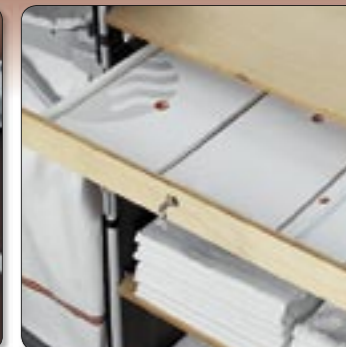

Cassetto scorrevole con serratura  
*Sliding drawer with lock*  
Abschließbares Schubfach

Schienale in tela plastificata con particolare tondino di fissaggio  
*Plastified back-side with detail of the fixing rod*  
Plastifizierte Rückseite mit Rundisen für Befestigung